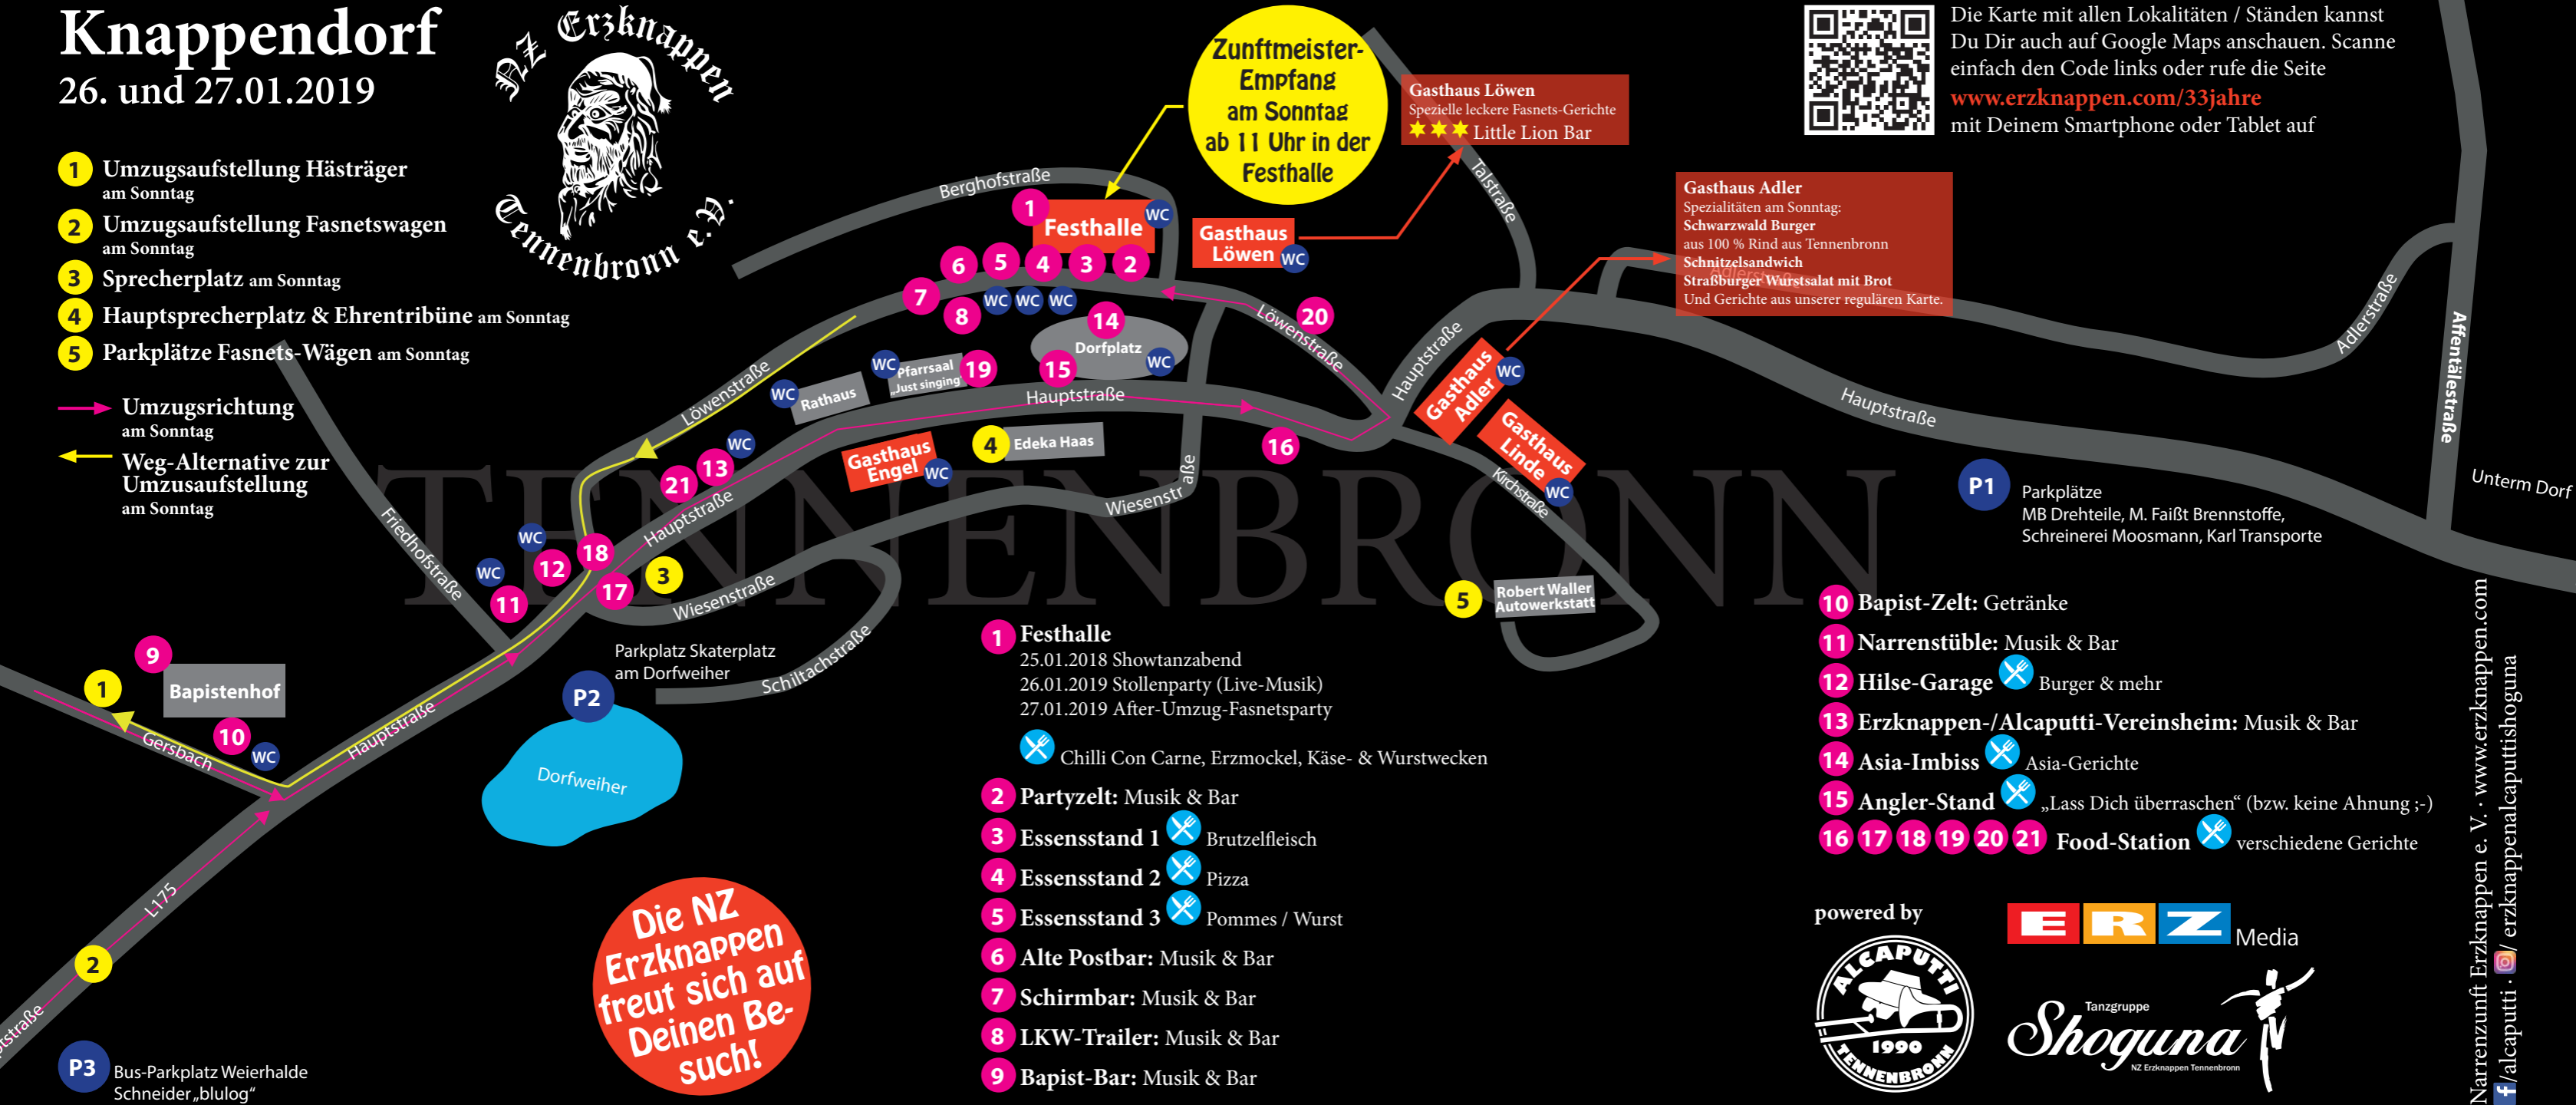

33 Jahre

Narrenzunft Erzknappen

Großer Jubiläums-umzug: ca. 3.000 Hästräger

Tennenbronn
 25.01.2019 Showtanzabend
 26.01.2019 Stollenparty
 27.01.2019 Umzug

Umzugsaufstellung am 27.01.2019

Umzugsbeginn: 13:00 Uhr

→ Umzugsrichtung am Sonntag
 ← Weg-Alternative zur Umzugsaufstellung am Sonntag

Die Karte mit allen Lokalitäten / Ständen kannst Du Dir auch auf Google Maps anschauen. Scanne einfach den Code links oder rufe die Seite www.erzknappen.com/33jahre mit Deinem Smartphone oder Tablet auf